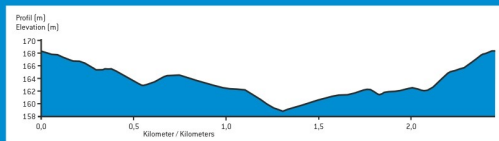

Duathlon World Championship

Middle Distance Alsdorf 2025

World Series
POWER MAN
★★★ Alsdorf ★★★

LAUFSTRECKE 2,5 km

RUN 2,5 km

VD: 2 & 2 LAPS

CD: 4 & 4 LAPS

① Start Laufen

Start Run

② Ziel Laufen

Finish Run

③ Wechselzone

Transition Area